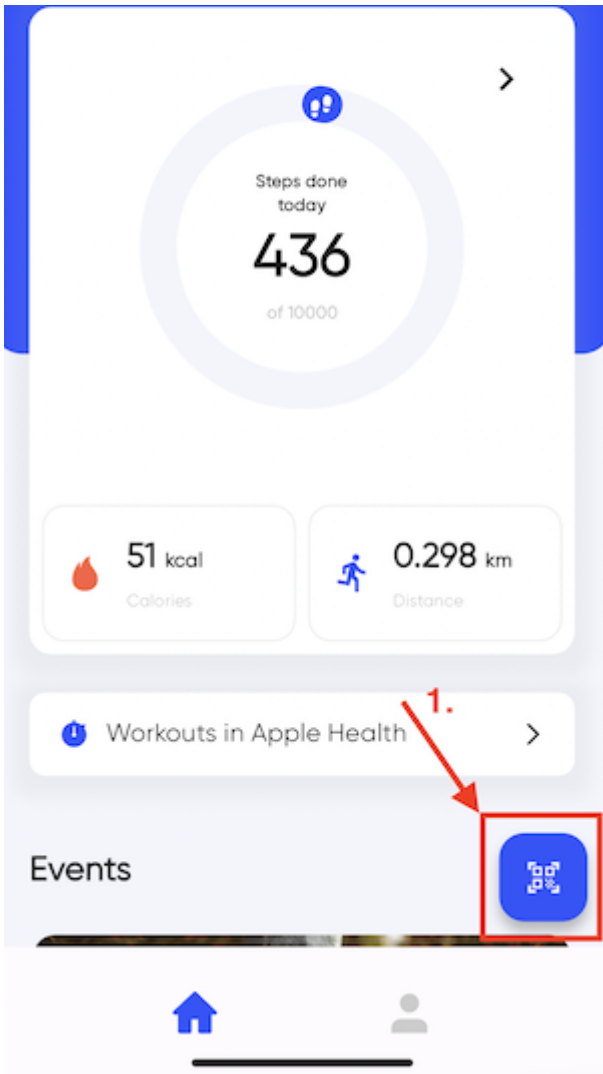

# K? atrast izaicinājumu DistantRace lietotn??

DistantRace lietotnē izaicinājumus var atrast tikai, ja Tev ir pieejams izaicinājumu QR kods vai izaicinājuma kods.

1. Lietotnes sākuma ekrānā labajā apakšējā stūrī meklē zilu **pogu ar QR koda simbolu**.
2. Atvērsies skats, ar kuru varēsi **noskanēt izaicinājuma QR kodu**. Noskanē to un tiks pārvirzīts uz izaicinājuma pietekšanās skatu.
3. Ja nevēlies vai nevari noskanēt QR kodu, piemēram QR koda pieeja ir Tava telefona interneta pārlūkā, tad spied pogu "Enter code manually".
4. Atvērsies skats, kurā varēsi **ievadīt pasākuma kodu**. Ievadi to un tiks pārvirzīts uz izaicinājuma pieteikšanās skatu.