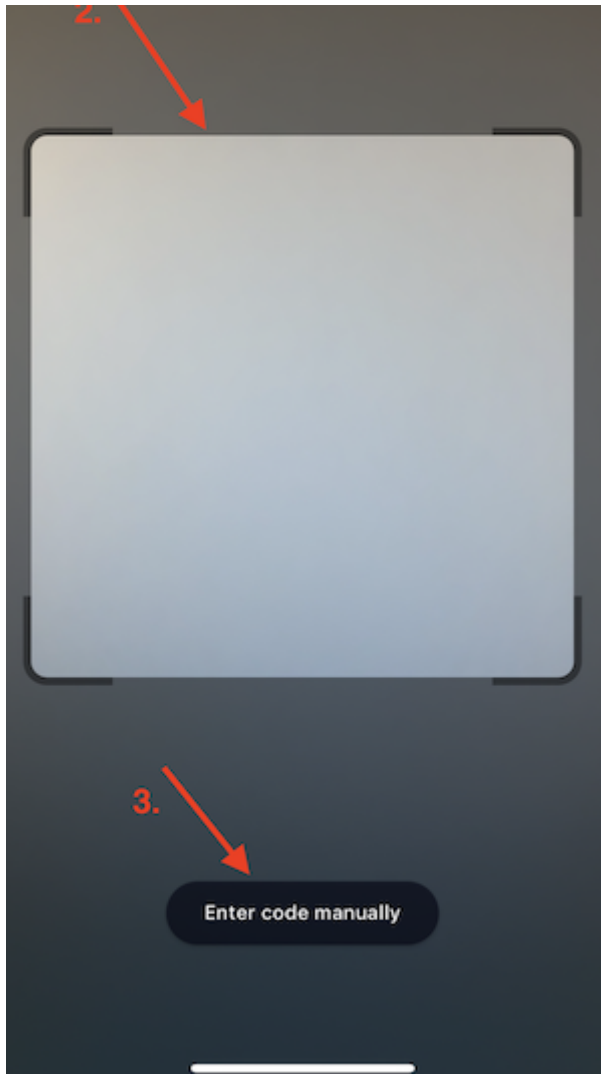

# K? atrast izaicinājumu DistantRace lietotn??

DistantRace lietotnē izaicinājumus var atrast tikai, ja Tev ir pieejams izaicinājumu QR kods vai izaicinājuma kods.

1. Lietotnes sākuma ekrānā labajā apakšējā stūrī meklē zilu **pogu ar QR koda simbolu**.
2. Atvērsies skats, ar kuru varēsi **noskanēt izaicinājuma QR kodu**. Noskanē to un tiks pārvirzīts uz izaicinājuma pietekšanās skatu.
3. Ja nevēlies vai nevari noskanēt QR kodu, piemēram QR koda pieeja ir Tava telefona interneta pārlūkā, tad spied pogu "Enter code manually".
4. Atvērsies skats, kurā varēsi **ievadīt pasākuma kodu**. Ievadi to un tiks pārvirzīts uz izaicinājuma pieteikšanās skatu.