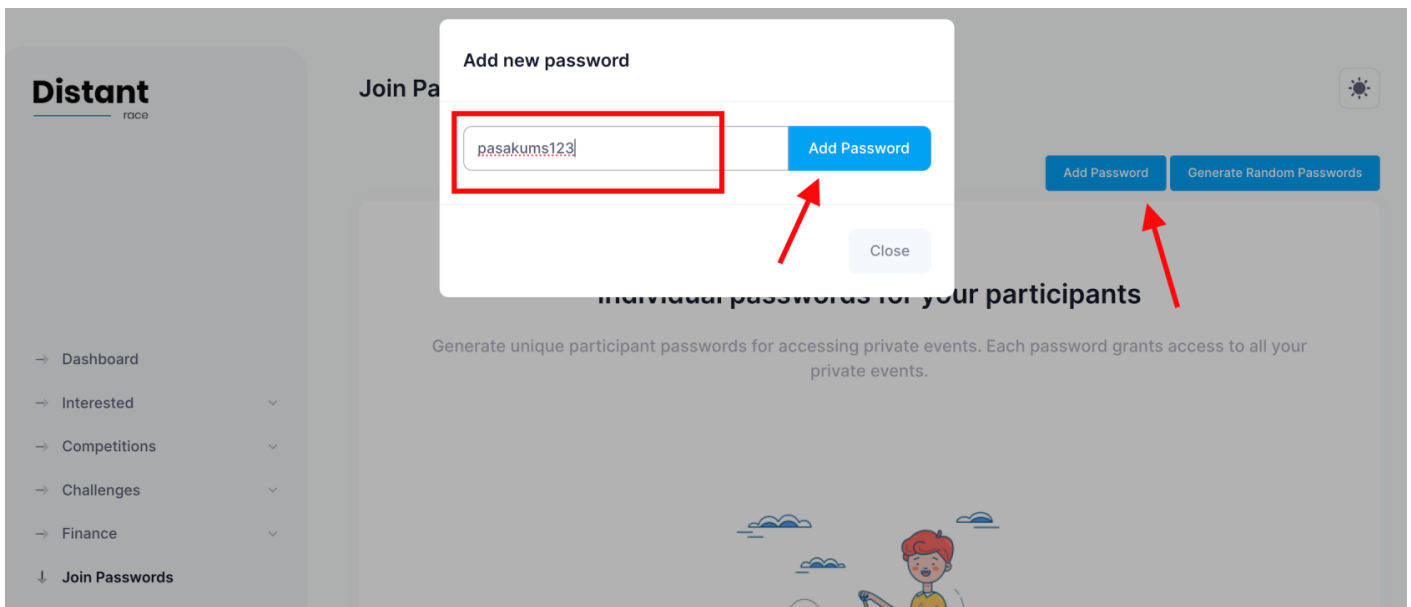

Savukārt, ja paroles teksts nav svarīgs, tad vari arī ģenerēt paroles ar nejauši izvēlētu tekstu. Spied pogu "Generate Random Passwords". Atvērsies forma, kurā varēsi izvēlēties paroļu skaitu, simbolu skaitu un simbolu veidu. Kad viss ir savādīts, spiežam pogu "Generate" un jaunās paroles tiks pievienotas.

Visas paroles varēsi redzēt paroļu sarakstā. Aktīvās paroles vari deaktivizēt, neaktīvās paroles vari aktivizēt un visas paroles vari dzēst. Ja parole ir deaktivizēta, to nevarēs izmantot, lai pieteiktos pasākumam. Kad paroli izmanto, kāds no lietotājiem, tad šis konkrētais lietotājs tiek pievienots pie paroles un turpmāk šis lietotājs varēs izmantot tikai šo konkrēto paroli, lai pieteiktos visiem privātajiem pasākumiem. Kad pie paroles ir pievienots lietotājs, tad šo paroli vairs nevar izmantot neviens cits lietotājs. Izmanto paroļu eksportu "xlsx" formātā, lai paroles varētu izsūtīt saviem dalībniekiem.