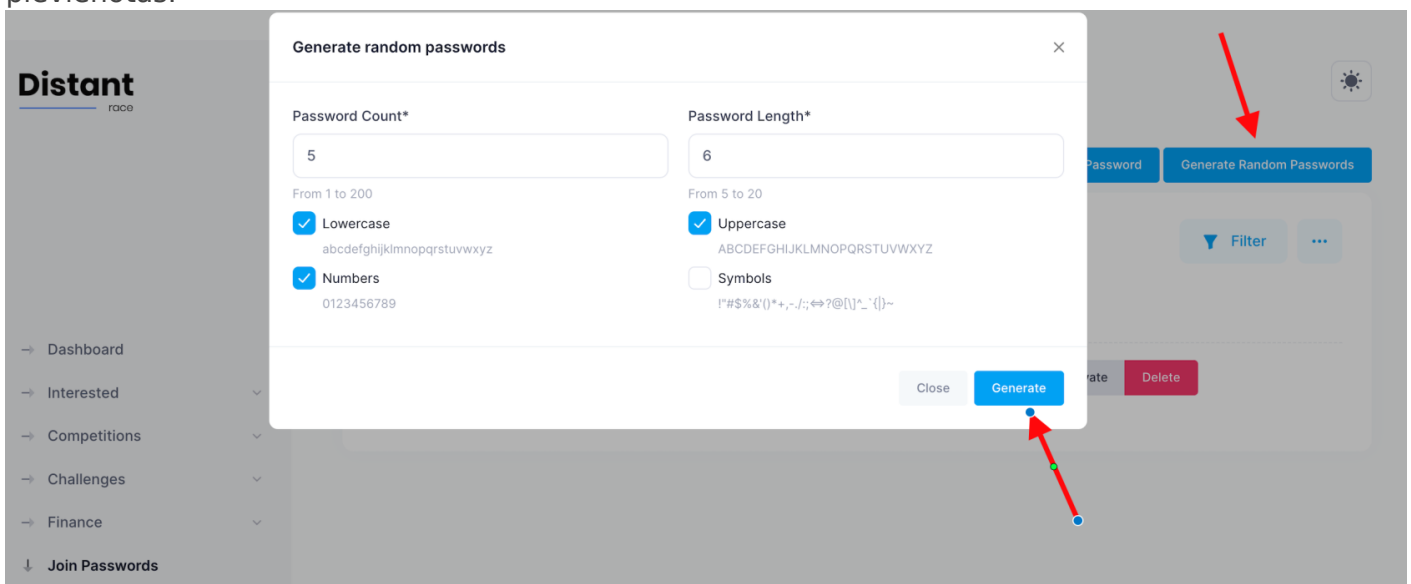

Savukārt, ja paroles teksts nav svarīgs, tad vari arī ģenerēt paroles ar nejauši izvēlētu tekstu. Spied pogu "Generate Random Passwords". Atvērsies forma, kurā varēsi izvēlēties paroļu skaitu, simbolu skaitu un simbolu veidu. Kad viss ir savādīts, spiežam pogu "Generate" un jaunās paroles tiks pievienotas.